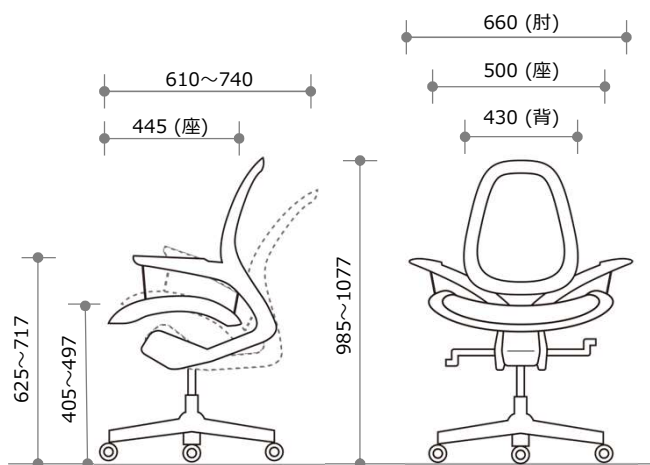

Elea™

THE CHAIR THAT MOVES WITH YOU

ホワイト

ブラック

品名	Elea-J - White エレアジェイ - ホワイト	Elea-J - Black エレアジェイ - ブラック
品番	8083701	8083801
JANコード	4521576808372	4521576808389
希望小売価格	¥138,000 (税別)	¥138,000 (税別)
質量	23.5kg	
耐荷重	130kg	
材質	座面フレーム：アルミ、座面：ポリエステル、背面フレーム：ガラス繊維入りナイロン、背面：ポリエステル、アーム：アルミ、アームパッド：ポリウレタン、脚部：アルミ、ハンガーロッド：スチール	