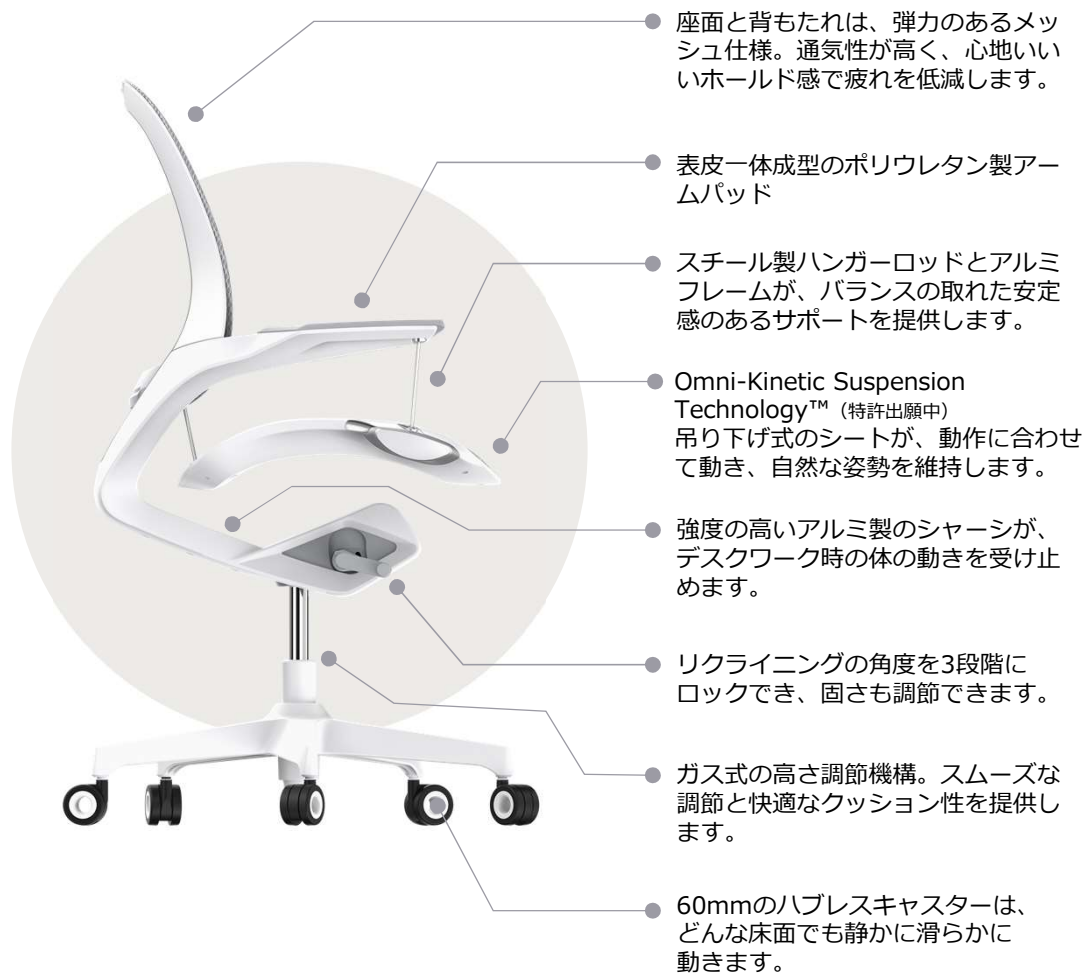

Elea™

THE CHAIR THAT MOVES WITH YOU

ホワイト

ブラック

品名	Elea-J - White エレアジェイ - ホワイト	Elea-J - Black エレアジェイ - ブラック
品番	8083701	8083801
JANコード	4521576808372	4521576808389
希望小売価格	¥138,000 (税別)	¥138,000 (税別)
質量	23.5kg	
耐荷重	130kg	
材質	座面フレーム：アルミ、座面：ポリエステル、背面フレーム：ガラス繊維入りナイロン、背面：ポリエステル、アーム：アルミ、アームパッド：ポリウレタン、脚部：アルミ、ハンガーロッド：スチール	

保証期間 (JOIFA規定に準じます)

部位	保証内容	期間
外観・表面仕上	不具合箇所・現象の例 塗装及び樹脂部分の変・退色、レザー・クロスの摩耗	1年
機構部・可動部	引き出し・スライド機構・扉の開閉・錠前・昇降機能の故障	2年
構造体	強度・構造体に係わる破損	3年

TESTING (Meets or Exceeds)

構造品質と安定性：ANSI/BIFMA X5.1-2017 General Purpose Office Chairs