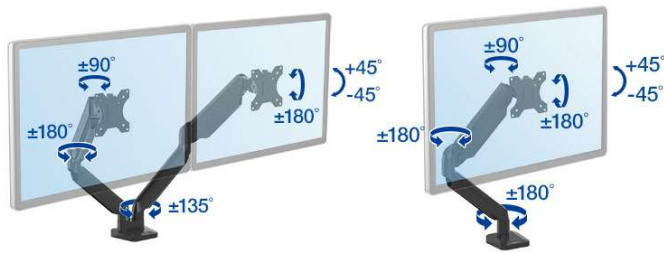

プラチナムモニターアーム

モニターを最適な位置に調整して
目・首・肩の疲れを低減。
スムーズに動かせる、ガス式のモニターアーム。

- ガススプリングによるスムーズな昇降機能。
- 厚さ10~85mmのデスク天板に取り付けできます。
- 75×75mm、100×100mmのVESA規格に対応。
- クイックフィットVESAプレートでモニターの取り付けが簡単。

モニターの高さや角度を見やすい位置に調節して目・首・肩の疲れを軽減。アームの関節は360°回転するので、お好みの角度に調節することができます。

ガススプリングによるスムーズな上下昇降。

USB3.0ポート×2個付き。

コード類はアームにすっきり収めることができます。

クランプ式とグロメット式、2通りの取り付け方法が選べます。

デュアル

シングル

製品仕様

品番	8043301FS	8042501FS
品名	プラチナム・シングルモニターアーム	プラチナム・デュアルモニターアーム
税抜予定価格	¥19,800	¥36,800
JANコード	4521576111229	4521576111236
取付画面数	1画面	2画面
モニターサイズ	32インチ以下	32インチ以下
耐荷重	1.5~8.0kg	各アーム1.5~8.0kg
VESA規格	100x100/75x75	100x100/75x75
昇降幅	280mm	280mm
ガススプリング	○	○
対応天板厚	10~85mm	10~85mm
保証期間	アーム可動部3年	アーム可動部3年
質量	3.5kg	5.5kg