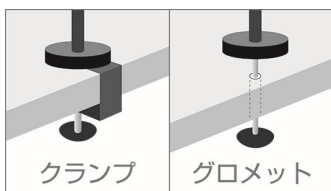

プラチナムモニターアーム

モニターを最適な位置に調整して
目・首・肩の疲れを低減。
スムーズに動かせる、ガス式のモニターアーム。

- ガススプリングによるスムーズな昇降機能。
- 厚さ10~85mmのデスク天板に取り付けできます。
- 75×75mm、100×100mmのVESA規格に対応。
- クイックフィットVESAプレートでモニターの取り付けが簡単。

モニターの高さや角度を見やすい位置に調節して目・首・肩の疲れを軽減。アームの関節は360°回転するので、お好みの角度に調節することができます。

ガススプリングによるスムーズな上下昇降。

USB3.0ポート×2個付き。

コード類はアームにすっきり収めることができます。

クランプ式とグロメット式、2通りの取り付け方法が選べます。

デュアル

シングル

製品仕様

品番	8043301FS	8042501FS
品名	プラチナム・シングルモニターアーム	プラチナム・デュアルモニターアーム
税抜予定価格	¥19,800	¥36,800
JANコード	4521576111229	4521576111236
取付画面数	1画面	2画面
モニターサイズ	32インチ以下	32インチ以下
耐荷重	1.5~8.0kg	各アーム1.5~8.0kg
VESA規格	100x100/75x75	100x100/75x75
昇降幅	280mm	280mm
ガススプリング	○	○
対応天板厚	10~85mm	10~85mm
保証期間	アーム可動部3年	アーム可動部3年
質量	3.5kg	5.5kg