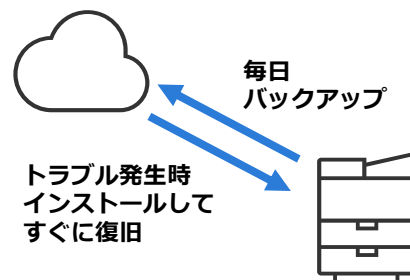

デバイス設定バックアップサービス

常に最新の設定情報をクラウド上のサーバーにバックアップしておける無償サービスです。

FUJIFILM

富士フイルム ビジネス イノベーションジャパン株式会社

〒135-0061 東京都江東区豊洲2-2-1 Tel 03-6630-8000 fujifilm.com/fb/company/fbj