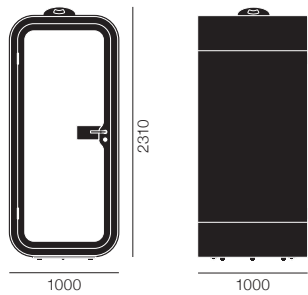

# Framery O

フラメリー オー

Samu Hällfors & Sini Koivisto

フラメリー オー W1000×D1000×H2210

クイックコール

¥1,750,000

フラメリー オー スタンドアローン W1000×D1000×H2321

クイックコール (簡易消火設備付)

【本体内側】 アコースティック機能付 フェルト

【本体床面】 カーベット

【重量】 305kg/314kg (スタンドアローン)

クイックコール・スタンダード スペック

- 本体外側カラー：グロッシェホワイト RAL9016
  - 本体フレーム：ホワイト
  - ドア：ホワイト
  - テーブル：ホワイトラミネート、パーチプライウッド
- アコースティック機能、LEDライト、  
エアサーキュレーション、電源差込口付