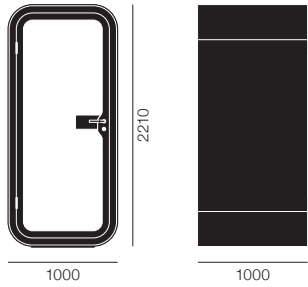

# Framery O

フラメリー オー

Samu Hällfors & Sini Koivisto

フラメリー オー W1000×D1000×H2210

クイックコール

¥1,750,000

フラメリー オー スタンドアローン W1000×D1000×H2321

クイックコール (簡易消火設備付)

¥2,050,000

スタンドアローン

オプション

本体外側カラー変更 (Framery ウルトラマット)

¥98,000

スツール

¥152,000

【本体・ドア】 スチール プライウッド

【本体内側】 アコースティック機能付 フェルト

【本体床面】 カーベット

【重量】 305kg/314kg (スタンドアローン)

クイックコール・スタンダード スペック

- 本体外側カラー：グロッシェホワイト RAL9016
  - 本体フレーム：ホワイト
  - ドア：ホワイト
  - テーブル：ホワイトラミネート、パーチプライウッド
- アコースティック機能、LEDライト、  
エアサーキュレーション、電源差込口付