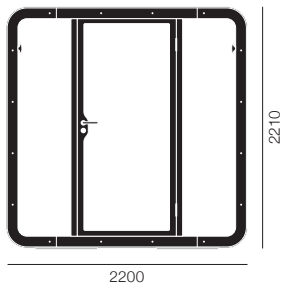

Framery Q

フラメリー キュー

Samu Hällfors & Sini Koivisto

Meeting Maggie

フラメリー キュー W2200×D1200×H2210

ミーティング マギー テーブル：ターンテーブル シート：Lシェイプバックレスト ¥4,260,000

フラメリー キュー スタンドアローン W2200×D1200×H2310

ミーティング マギー テーブル：ターンテーブル シート：Lシェイプバックレスト ¥4,590,000
簡易消火設備付

スタンドアローン

オプション	スクリーンブラケット	¥97,000
	本体外側カラー変更 (Framery ウルトラマット)	¥114,000

- 【本体・ドア】 スチール プライウッド
- 【シート】 マギーソファ Kvadrat Canvas #154 グレー
- 【ツール】 パルスツール ホワイト/ブラック
- 【本体内側】 アコースティック機能付 フェルト
- 【本体床面】 カーペット
- 【重量】 700kg/709kg (スタンドアローン)