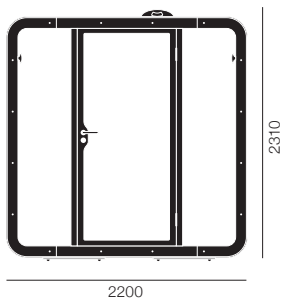

Framery Q

フラメリー キュー

Samu Hällfors & Sini Koivisto

Meeting Maggie

フラメリー キュー W2200×D1200×H2210

ミーティング マギー テーブル：ターンテーブル シート：Lシェイプバックレスト ¥4,260,000

フラメリー キュー スタンドアローン W2200×D1200×H2310

ミーティング マギー テーブル：ターンテーブル シート：Lシェイプバックレスト ¥4,590,000
簡易消火設備付

スタンドアローン

オプション	スクリーンブラケット	¥97,000
	本体外側カラー変更 (Framery ウルトラマット)	¥114,000

- 【本体・ドア】 スチール プライウッド
- 【シート】 マギーソファ Kvadrat Canvas #154 グレー
- 【ツール】 パルスツール ホワイト/ブラック
- 【本体内側】 アコースティック機能付 フェルト
- 【本体床面】 カーペット
- 【重量】 700kg/709kg (スタンドアローン)