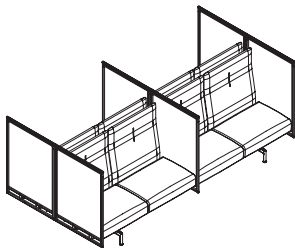

SOFT WORK

ソフト ワーク

Edward Barber & Jay Osgerby

3シーター	W2640×D750×H870	SH460		210 634 00
サイドパネル付	ベーシックダークベース	ブラノ		¥851,000
		レーサー		¥867,000
サイドパネル付	アルミポリッシュベース	ブラノ		¥863,000
		レーサー		¥879,000
4シーター	W3440×D750×H870	SH460		210 636 00
サイドパネル付	ベーシックダークベース	ブラノ		¥1,030,000
		レーサー		¥1,050,000
サイドパネル付	アルミポリッシュベース	ブラノ		¥1,042,000
		レーサー		¥1,062,000
4シーターダブル	ハイバック	スクリーン付	W3220×D1620×H1300	SH460 210 638 00
サイドパネル付	ベーシックダークベース	ブラノ		¥2,338,000
		レーサー		¥2,378,000
サイドパネル付	アルミポリッシュベース	ブラノ		¥2,346,000
		レーサー		¥2,386,000

[シート/バック] 成型ポリウレタンフォーム アルミフレーム

[ベース] アルミダイキャスト アルミポリッシュまたは粉体塗装仕上

張地

ブラノ p.601

05 クリームホワイト/シエラグレー	43 ベトロール/ネロ	73 ネロ/ココナッツ	96 レッド/ココナッツ
18 ライトグレー/シエラグレー	12 ライトグレー/アイスブルー	66 ネロ	63 レッド/ボビーレッド
39 イエロー/パステルグリーン	81 ブルー/ココナッツ	54 ブラウン	84 ボビーレッド/シャンパン
68 アボカド	13 ネロ/アイスブルー	75 マロン/ネロ	15 ピンク/シエラグレー
34 グラスグリーン/フォレスト	86 ダークブルー/ブラウン	11 マロン/ココナッツ	16 ダークレッド/アイスブルー
61 クラシックグリーン/ココナッツ	87 ネロ/クリームホワイト	67 コニャック	80 コーヒー
41 クラシックグリーン/フォレスト	19 シエラグレー	98 ダークレッド/ネロ	99 コニャック/パーチメント
17 フォレスト/シエラグレー	74 シエラグレー/ネロ	97 レッド/ココナッツ	20 タバコ/クリームホワイト
40 ココナッツ/フォレスト	69 ダークグレー	72 ボビーレッド	03 パーチメント/クリームホワイト
52 ミント/フォレスト	62 ダークグレー/ネロ	07 オレンジ	