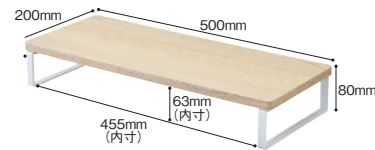

※幅545mm以下のフルサイズキーボードが収納できます。

MDF机上台・スタンダード<590×250・ロータイプ>

品番	本体価格(税抜)	幅×奥行き×高さ%	包装単位
A-8001	1台 3,400 円	590×250×80	1/5台

■9ブラウン ■35ナチュラル

●材質: 天板/MDF、脚/スチール
 ※有効内寸: 幅545×奥行き250×高さ63mm
 ※耐荷重: 15kg(等分布) ※組立式(工具付き)

■JANコード: 上7桁共通 4903419		
A-8001	9 ブラウン	35 ナチュラル
	845094	845100

MDF机上台・スリム<500×200・ロータイプ>

奥行きが狭いデスクに対応するスリムタイプ。テンキー付きのキーボードが収納可能。

フルサイズ
キーボード※
収納可能

※幅455mm以下のフルサイズキーボードが収納できます。

MDF机上台・スリム<500×200・ロータイプ>

品番	本体価格(税抜)	幅×奥行き×高さ%	包装単位
A-8002	1台 3,300 円	500×200×80	1/5台

■9ブラウン ■35ナチュラル

●材質: 天板/MDF、脚/スチール
 ※有効内寸: 幅455×奥行き200×高さ63mm
 ※耐荷重: 15kg(等分布) ※組立式(工具付き)

■JANコード: 上7桁共通 4903419		
A-8002	9 ブラウン	35 ナチュラル
	845117	845124

MDF机上台・コンパクト<390×250・ロータイプ>

テンキーレスキーボードやノートPCが収納できるコンパクトタイプ。