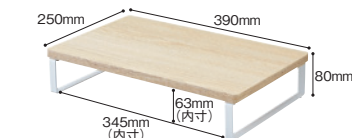

■9ブラウン ■35ナチュラル

●材質: 天板/MDF、脚/スチール
 ※有効内寸: 幅455×奥行き200×高さ63mm
 ※耐荷重: 15kg(等分布) ※組立式(工具付き)

■JANコード: 上7桁共通 4903419		
A-8002	9 ブラウン	35 ナチュラル
	845117	845124

MDF机上台・コンパクト<390×250・ロータイプ>

テンキーレスキーボードやノートPCが収納できるコンパクトタイプ。

テンキーレス
キーボード※
収納可能

※幅345mm以下のテンキーレスキーボードが収納できます。

モニターにも使えます。

MDF机上台・コンパクト<390×250・ロータイプ>

品番	本体価格(税抜)	幅×奥行き×高さ%	包装単位
A-8003	1台 2,700 円	390×250×80	1/6台

■9ブラウン ■35ナチュラル

●材質: 天板/MDF、脚/スチール
 ※有効内寸: 幅345×奥行き250×高さ63mm
 ※耐荷重: 15kg(等分布) ※組立式(工具付き)