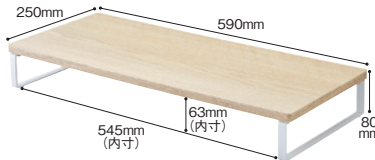

DESKTOP STAND

インテリアになじむウッド調のMDF机上台

「オフィス・ホーム」のワークスペースに向けた机上台です。近年事務所の備品も木目調のものが増え、カジュアルな雰囲気のおフィスも増えています。また、テレワークや在宅勤務も広がりつつある中、家庭での使用も提案できる製品です。

MDF机上台・スタンダード<590×250・ロータイプ>

テンキー付きのキーボードが収納できるスタンダードタイプ。

フルサイズ
キーボード※
収納可能

※幅545mm以下のフルサイズキーボードが収納できます。

MDF机上台・スタンダード<590×250・ロータイプ>

品番	本体価格(税抜)	幅×奥行き×高さ%	包装単位
A-8001	1台 3,400 円	590×250×80	1/5台

■9ブラウン ■35ナチュラル

●材質: 天板/MDF、脚/スチール
 ※有効内寸: 幅545×奥行き250×高さ63mm
 ※耐荷重: 15kg(等分布) ※組立式(工具付き)

■JANコード: 上7桁共通 4903419		
A-8001	9 ブラウン	35 ナチュラル
	845094	845100

MDF机上台・スリム<500×200・ロータイプ>

奥行きが狭いデスクに対応するスリムタイプ。テンキー付きのキーボードが収納可能。

フルサイズ
キーボード※
収納可能

※幅455mm以下のフルサイズキーボードが収納できます。

MDF机上台・スリム<500×200・ロータイプ>

品番	本体価格(税抜)	幅×奥行き×高さ%	包装単位
A-8002	1台 3,300 円	500×200×80	1/5台