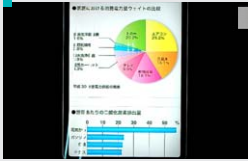

テレワークでの

オンライン授業や WEB会議におすすめ

手元の資料を映して
効果的なコミュニケーションを

書画カメラ

いろいろな場面で使えます

オンライン授業で

設計図を映して

教科書を映して

料理を映して

オンラインレッスンで

WEBカメラ+書画カメラ

手元の資料を見せながら、顔の表情も映せる

スタンドスキャナ型USB書画カメラ

CMS-V56S

¥38,000 (税抜価格)

■サイズ・重量:W93×D293×H371mm・800g