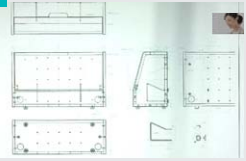

テレワークでの

オンライン授業や WEB会議におすすめ

手元の資料を映して
効果的なコミュニケーションを

書画カメラ

いろいろな場面で使えます

オンライン授業で

設計図を映して

教科書を映して

料理を映して

オンラインレッスンで

WEBカメラ+書画カメラ

手元の資料を見せながら、顔の表情も映せる

スタンドスキャナ型USB書画カメラ

CMS-V56S

¥38,000 (税抜価格)

■サイズ・重量:W93×D293×H371mm・800g

Windows/Mac	USB2.0/1.1対応	固定フォーカス
書画カメラ500万画素	WEBカメラ200万画素	ケーブル長 2m

WEBカメラ **200**万画素

書画カメラ **500**万画素

人物撮影用カメラ内蔵
向きの調整ができる。

書画カメラ

持っているWEBカメラにプラスして使える。

スタンドスキャナ型USB書画カメラ

CMS-V55S

¥32,000 (税抜価格)

■サイズ・重量:W93×D293×H371mm・780g

Windows/Mac	USB2.0/1.1対応	固定フォーカス
書画カメラ500万画素	ケーブル長 2m	

書画カメラ
500万画素

LED内蔵で撮影物を
明るく映せる。

サンワサプライ株式会社

岡山 サプライセンター / 〒700-0825 岡山県岡山市北区田町1-10-1 TEL.086-223-3311 FAX.086-223-5123
 東京 サプライセンター / 〒140-8566 東京都品川区南大井6-5-8 TEL.03-5763-0011 FAX.03-5763-0033
 札幌 TEL.011-611-3450 仙台 TEL.022-257-4638 名古屋 TEL.052-453-2031
 大阪 TEL.06-6395-5310 福岡 TEL.092-471-6721