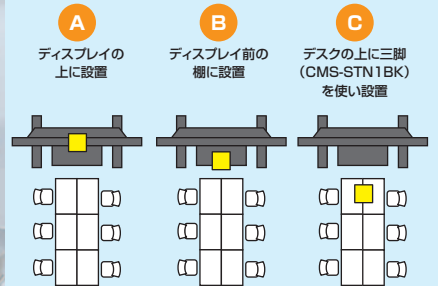

ビデオ解像度	最大1920x1080
フォーカス	固定
マイク	○
スピーカー	x
カメラ用三脚穴	○
ケーブル長	3m

垂直角度調整はリモコンで

カメラの設置場所はこちら!

WEB会議用レイアウト

授業・講義用レイアウト

狭い会議室からセミナー会場まで使える
2個のレンズを搭載し、
5つの画角モードで映せる!

CMS-V60BK
会議用カメラ
¥78,000 (税抜価格)

最大画角 **180°** 500万画素

ホワイトボードなどを
画いて見せられる!

A ディスプレイの上に設置

ボタンを押すだけで5つの画角モードに切替える。
(90°・105°・180°・左カメラ・右カメラ)

ビデオ解像度	視野角180°:3840x1920, 30fps 視野角105°:2275x1280, 30fps 視野角90°:1920x1080, 30fps 1カメラモード:1920x1080, 30fps
フォーカス	固定
マイク	○
スピーカー	x
カメラ用三脚穴	○
ケーブル長	2m