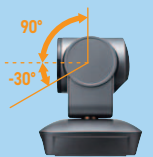

ビデオ解像度	最大1920x1080
フォーカス	固定
マイク	○
スピーカー	x
カメラ用三脚穴	○
ケーブル長	3m

垂直角度調整はリモコンで

カメラの設置場所はこちら!

WEB会議用レイアウト

授業・講義用レイアウト

狭い会議室からセミナー会場まで使える
2個のレンズを搭載し、
5つの画角モードで映せる!

CMS-V60BK
会議用カメラ
¥78,000 (税抜価格)

最大画角 **180°** 500万画素

ホワイトボードなどを
画いて見せられる!

A ディスプレイの上に設置

ボタンを押すだけで5つの画角モードに切替える。
(90°・105°・180°・左カメラ・右カメラ)

ビデオ解像度	視野角180°:3840x1920, 30fps 視野角105°:2275x1280, 30fps 視野角90°:1920x1080, 30fps 1カメラモード:1920x1080, 30fps
フォーカス	固定
マイク	○
スピーカー	x
カメラ用三脚穴	○
ケーブル長	2m