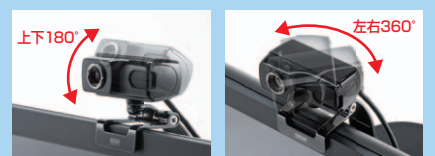

ビデオ解像度	最大2592x1944
フォーカス	手動
マイク	○
スピーカー	x
カメラ用三脚穴	x