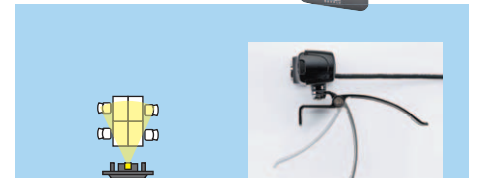

A ディスプレイの上に設置

据え置き+ディスプレイを挟んで固定の2WAYスタンド。